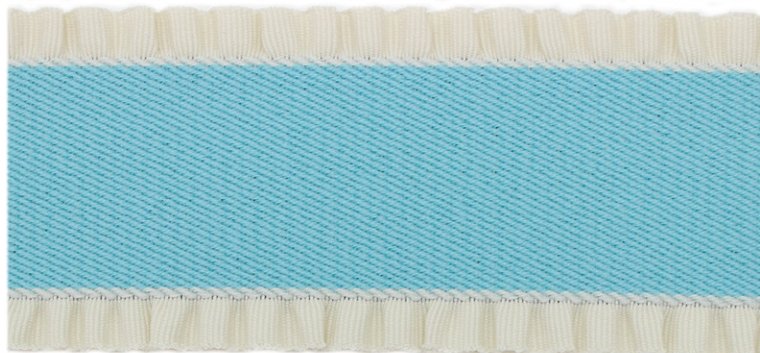

María Victoria Calleja

Ref. VANIDAD

Medidas: 60mm

PALE PINK
AVORIO

PAPRICA
AVORIO

AQUA
AVORIO

POMEZ
AVORIO

NAVY
AVORIO

BLACK
AVORIO