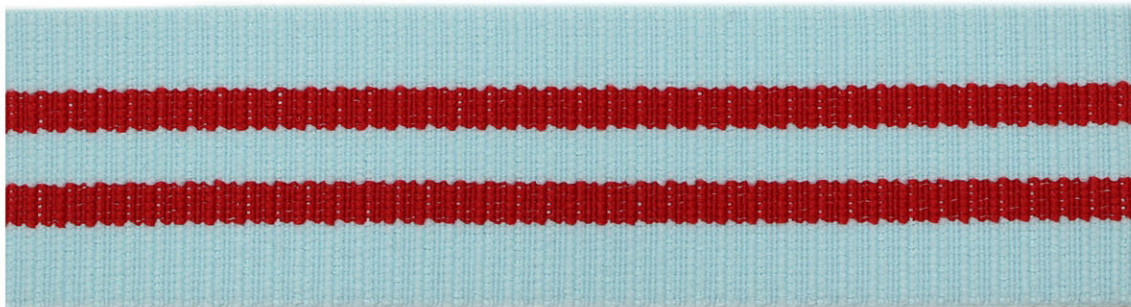

María Victoria Calleja

Ref. 566R

Medidas: 40mm

NEVE
CORAL

CANTONN
PASTELLO

CANTON
ROSSO

CRISTALLO
V.MILITARE

BEIGE FLUO
FUXIA