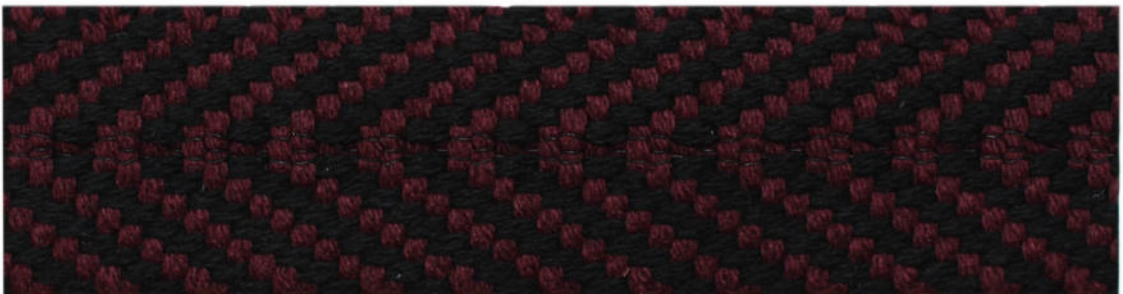

ECRU  
NEGRO

# María Victoria Calleja

---

Ref. MAYA

Medidas: 38mm

BRUCIATO  
NEGRO

NEGRO  
CASTORO

NEGRO  
MILITARE

NEGRO  
VINO

FUMO  
NEGRO