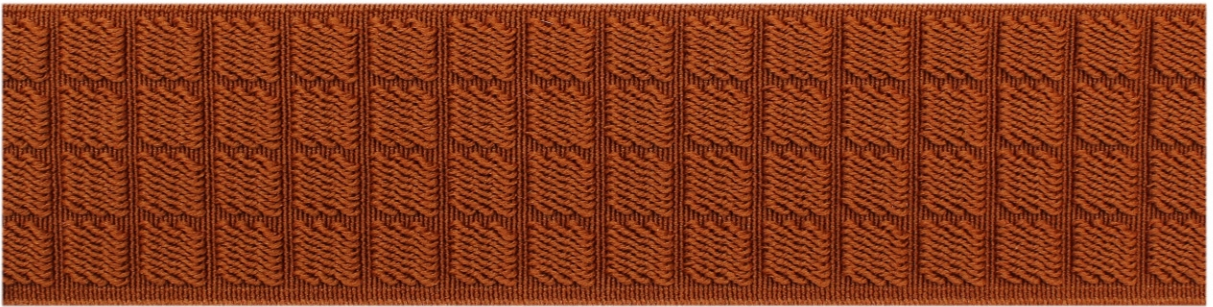

María Victoria Calleja

Ref. 344

Medidas: 30/40mm

JUTE 84

CREMAT

DEIA
VERDE

ROSSO

OCEANO

NEGRO