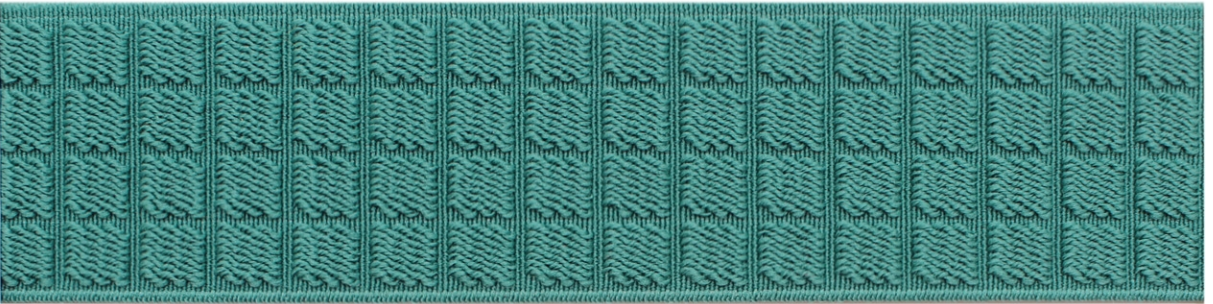

María Victoria Calleja

Ref. 344

Medidas: 30/40mm

JUTE 84

CREMAT

DEIA
VERDE

ROSSO

OCEANO

NEGRO