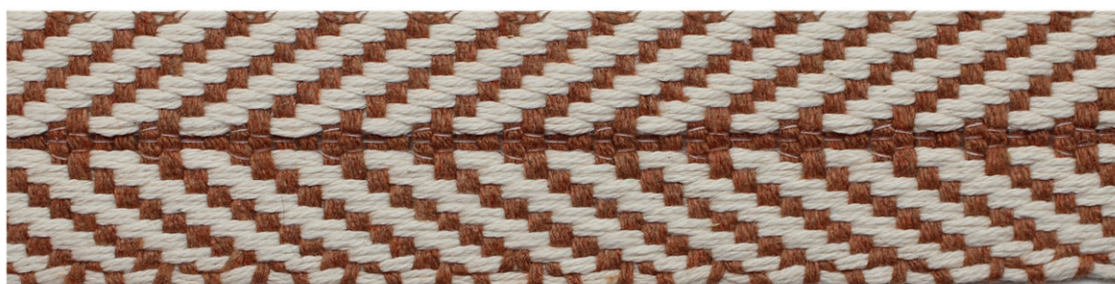

María Victoria Calleja

Ref. MAYA

Medidas: 38mm

ECRU
FRUMENTO

ECRU
SENAPE

ECRU
CASTORO

ECRU
MILITARE

ECRU
AVIO

ECRU
NEGRO

María Victoria Calleja

Ref. MAYA

Medidas: 38mm

BRUCIATO
NEGRO

NEGRO
CASTORO

NEGRO
MILITARE

NEGRO
VINO