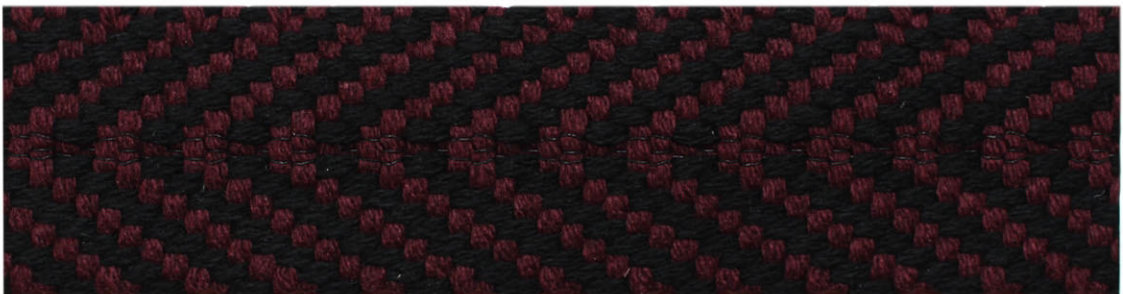

María Victoria Calleja

Ref. MAYA

Medidas: 38mm

ECRU
FRUMENTO

ECRU
SENAPE

ECRU
CASTORO

ECRU
MILITARE

ECRU
AVIO

ECRU
NEGRO

María Victoria Calleja

Ref. MAYA

Medidas: 38mm

BRUCIATO
NEGRO

NEGRO
CASTORO

NEGRO
MILITARE

NEGRO
VINO

FUMO
NEGRO