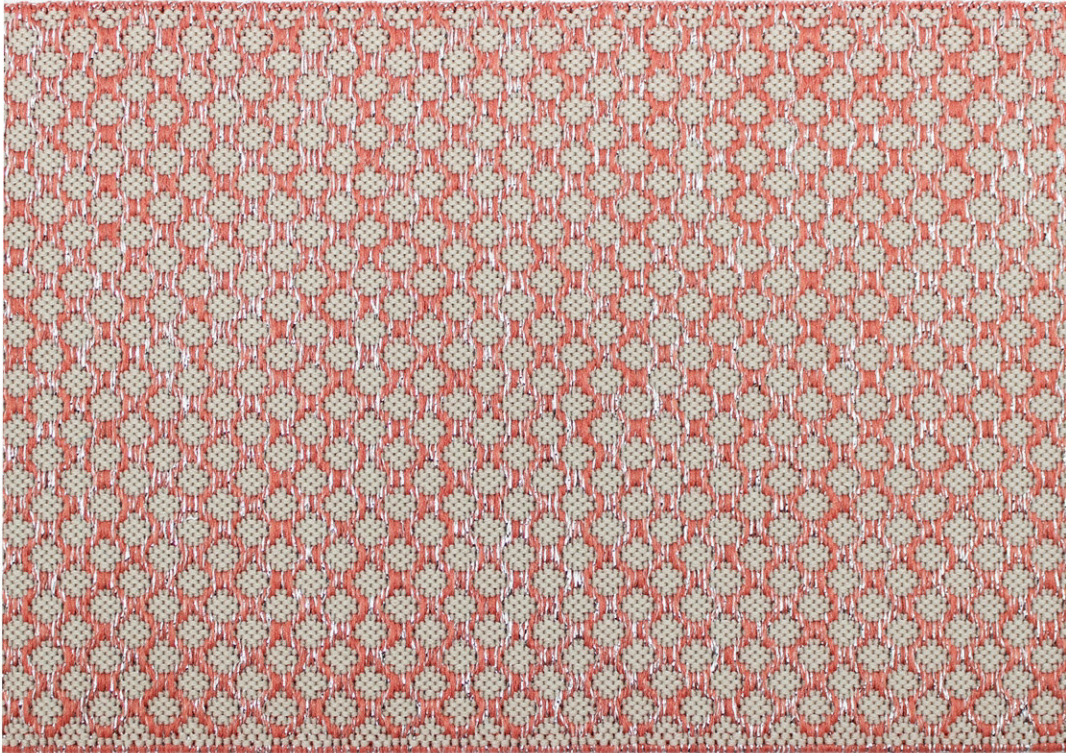

María Victoria Calleja

Ref. RETE L

Medidas: 60 / 100mm

GALET
CORAL
LAME
ARGENTO

GALET NEVE
LAME ARGENTO

GALET PASTELLO
LAME ARGENTO

GALET VERDE AQUA
LAME ARGENTO