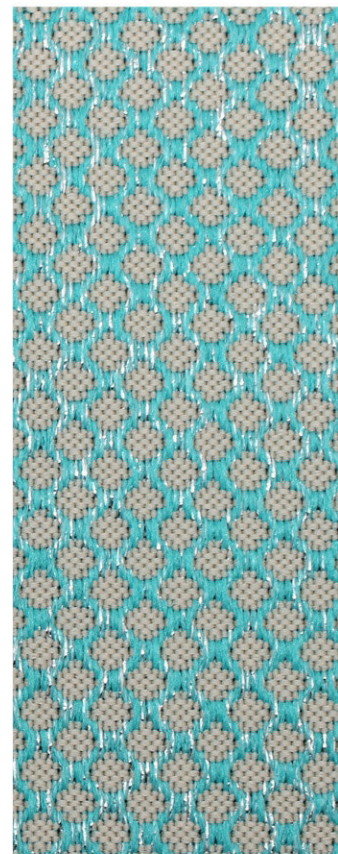

María Victoria Calleja

Ref. RETE L

Medidas: 60 / 100mm

GALET
CORAL
LAME
ARGENTO

GALET NEVE
LAME ARGENTO

GALET PASTELLO
LAME ARGENTO

GALET VERDE AQUA
LAME ARGENTO