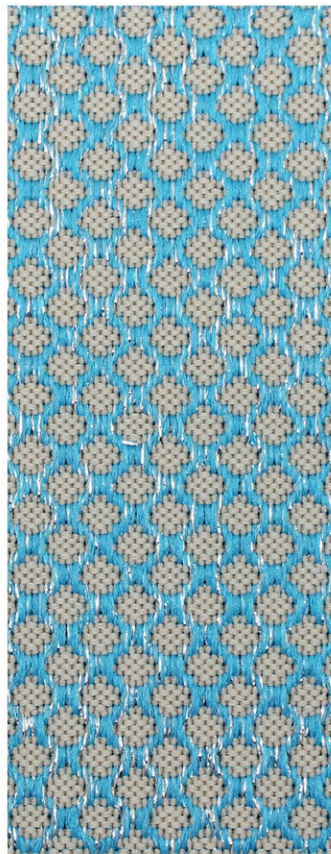

María Victoria Calleja

Ref. RETE L

Medidas: 60 / 100mm

GALET
CORAL
LAME
ARGENTO

GALET NEVE
LAME ARGENTO

GALET PASTELLO
LAME ARGENTO

GALET VERDE AQUA
LAME ARGENTO