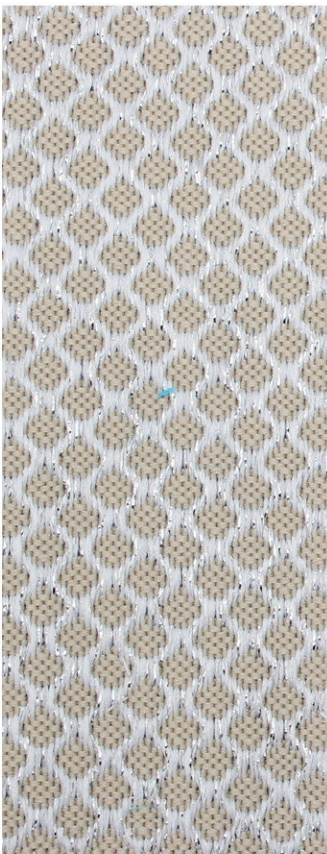

María Victoria Calleja

Ref. RETE L

Medidas: 60 / 100mm

GALET
CORAL
LAME
ARGENTO

GALET NEVE
LAME ARGENTO

GALET PASTELLO
LAME ARGENTO

GALET VERDE AQUA
LAME ARGENTO