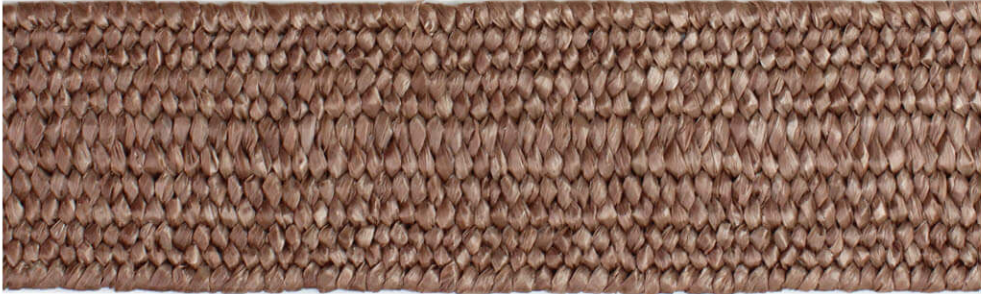

# María Victoria Calleja

Ref. ELA 1317

Medidas: 38mm

01

06

02

8

10