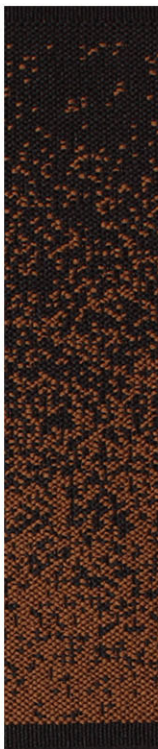

María Victoria Calleja

Ref. J182S

Medidas: 130mm

TORTORA
SABBIA

BROWN
CASTORO

BLACK
MILITARE

BLACK
INDIGO

BLACK
PORPORA

BLACK
BURDEOS

BLACK
PEWTER