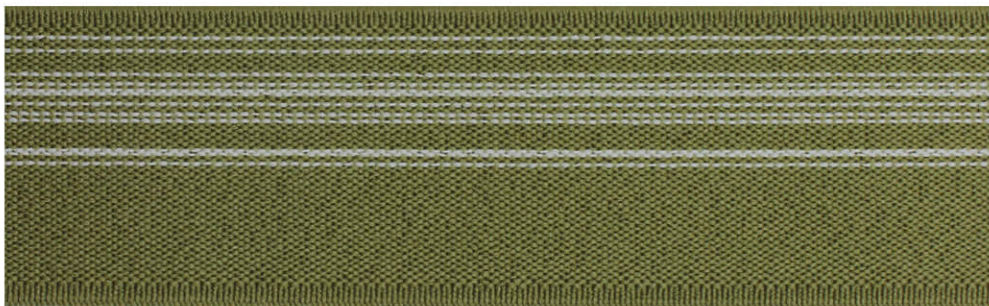

María Victoria Calleja

Ref. 1384

Medidas: 40mm

MIELE

CORAL

KAKY

OCEANO

NEGRO